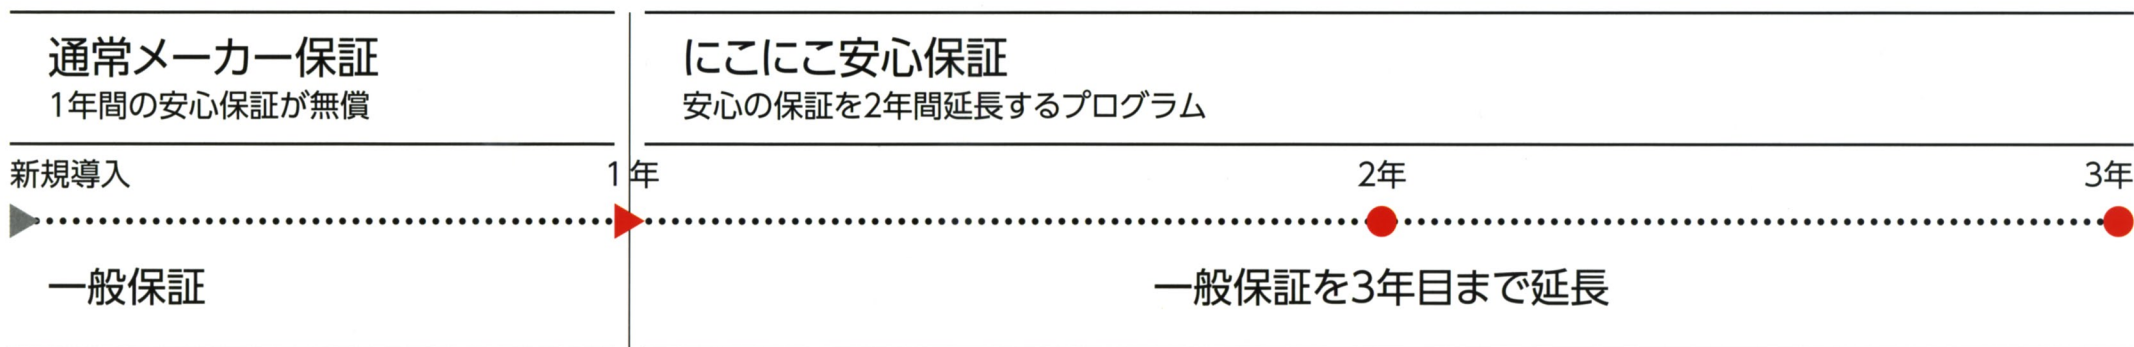

■2年目・3年目もしっかり保証。

*対象製品新規導入時且つ年間作付面積30ha以下の生産者様及び年間処理票数3,000俵以下の生産者様をご加入になれます。

*NX-PROシリーズ(NX60-80・600-800・100)、MRPシリーズ(MRP550-600ZG・6000G)は、本保証対象外となります。

*保守、点検、検査、調整作業等で発生する費用は保証範囲外となります(有料点検等含む)。*保証範囲等詳しくは、ご契約書のサービス規約をご覧ください。

*記載内容は予告なく変更する場合があります。*表示されている価格は現行税率(8%)に基づく消費税込価格です。

*本保証について理由の如何を問わず、保証金の返金は行いません。

*ご不明な点等ございましたら、お取引先販売会社(農協)様または、弊社セールスマンまでお問い合わせください。

>>その他弊社情報はこちら
www.oshimanoki.com